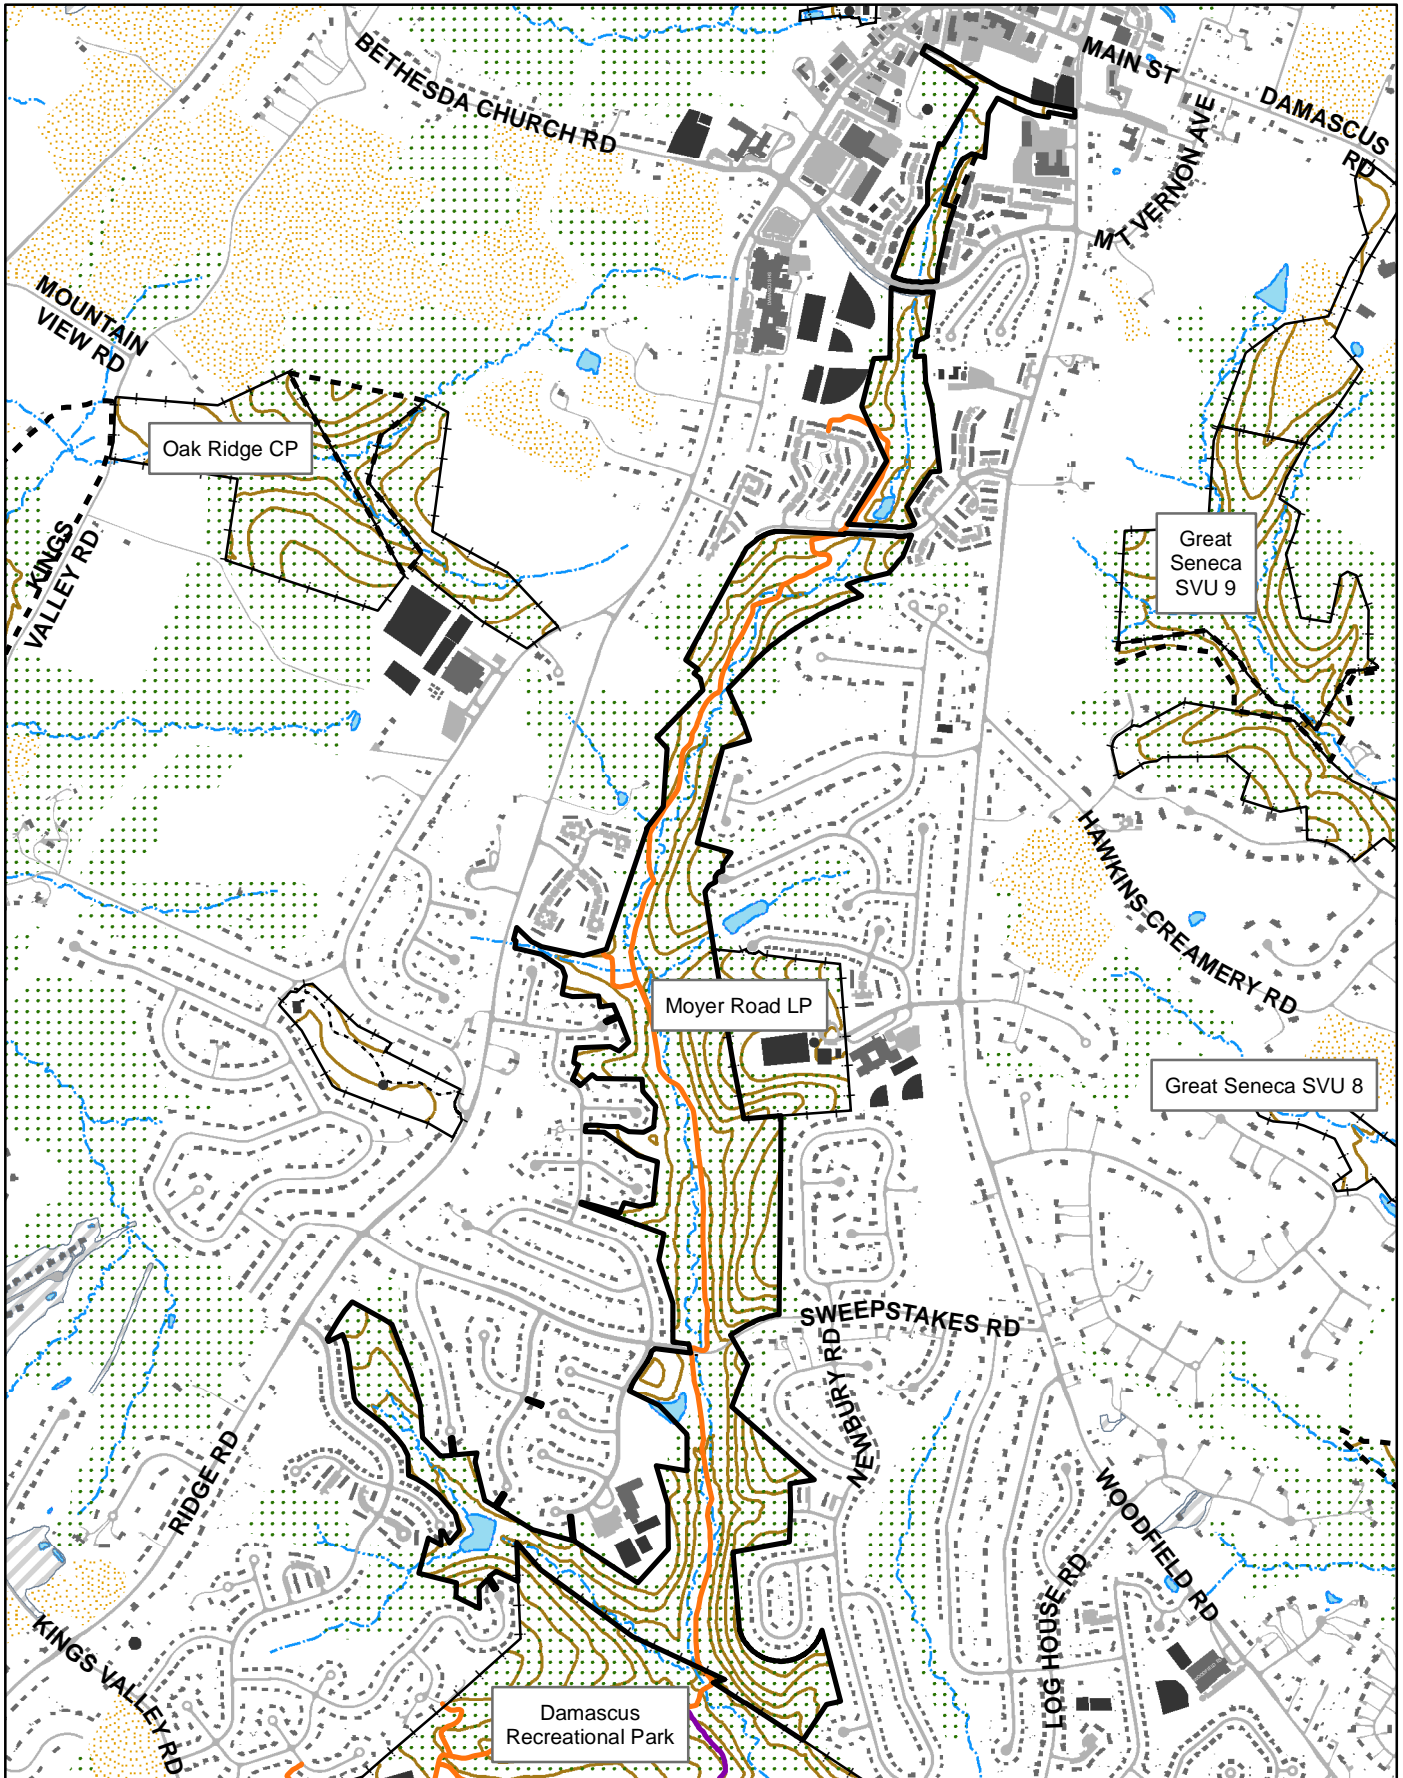

Magruder Branch SVU 2

Damascus Reg. Pk., N. to Damascus Blvd., Damascus, MD 20872

MANCPPC Acreage 231.623
Facility Code P77

Region N
Area LB

Date 05-16-2007